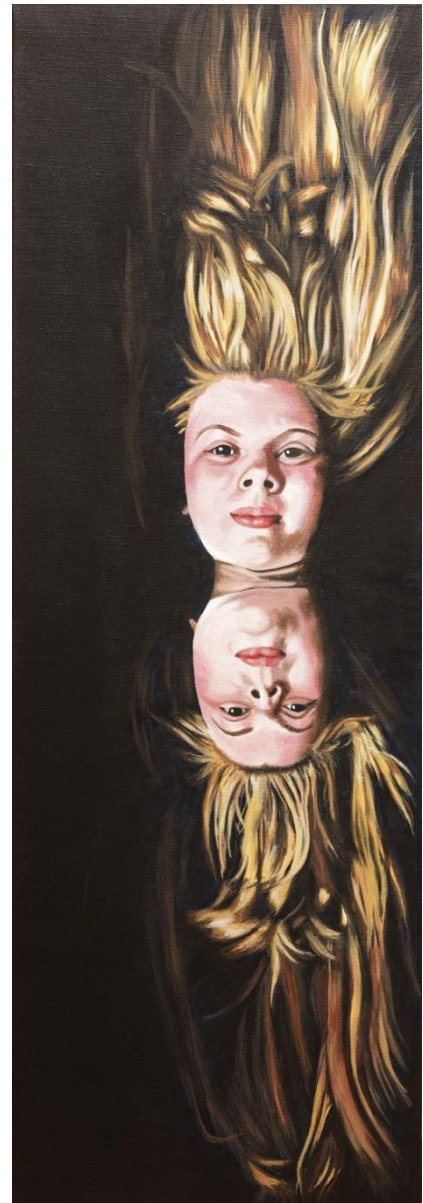

Einladung zur Ausstellung
"Portrayal"
von Nicole Hörold

Vernissage: Fr, 19.2.2016, 19 Uhr

Die Ausstellung ist bis zum 6.3.2016 geöffnet.

Galerie im Gemeindeamt, Seecorso 2, 9220 Velden am
Wörther See

Die Ausstellung beschäftigt sich mit der Darstellung von
Menschen: Momente werden festgehalten, Geschichten
erzählt und Zwischenmenschliches aufgezeigt.

Nicole Hörold kommt aus Rheinland-Pfalz, hat viele Jahre in
Kalifornien gelebt, wohnt jetzt in Villach und ist Mitglied des
Kunstvereins Velden. Ihre bevorzugten Medien sind
Graphit, Kohle, Tusche und Acrylfarben. Zeichnen und
Malerei sind Ausdruck ihrer Neugier und Freude am Leben.

Auf einen Besuch freut sich Nicole Hörold.

Kontakt: nicolehoerold@yahoo.com

Kopfüber, Acryl auf Leinwand, 25x76cm